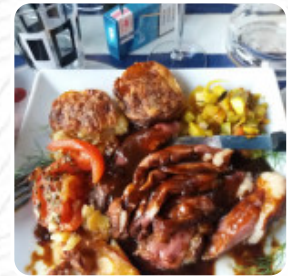

Menu La Marine

<https://lacarte.menu>

15 RUE DE LA FONTAINE, Port Sur Saone, France

+33384915100 - <http://www.amarine.fr/>

Sur ce site, tu trouveras le **menu complet** [menu](#) de **La Marine** de Port Sur Saone. Actuellement, **19** plats et boissons sont disponibles. Niché au bord d'un canal pittoresque, ce restaurant charmant offre une atmosphère décontractée et conviviale, idéale pour une pause déjeuner rafraîchissante. Les convives apprécient des plats simples mais savoureux, préparés à partir d'ingrédients frais et de qualité. Bien que certaines expériences de service aient été mitigées, l'accueil chaleureux et le cadre invitant compensent largement. Les clients recommandent de réserver à l'avance, surtout lors de journées chargées. En somme, c'est une adresse à découvrir, promettant des moments plaisants en bord de l'eau, où un bon repas et un service attentionné se rencontrent harmonieusement.

CAFÉ

Seafood*

CREVETTES

Petit-Déjeuner Chinois

YOUTIAO

Cuisine Mexicano- Américaine

EMPANADAS

Catégorie De Restaurant

FRANÇAIS

Ingrédients Utilisés

BŒUF

CANARD

CREVETTE ROYALE

Ces Types De Plats Sont Servis

POULET

SALADE