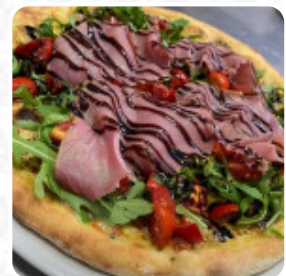

## *Menu Al Castello Di Beatrice A Comiso*

<https://piatti.menu>

Via S Biagio, 38, COMISO, Italy

(+39)09321910981,(+39)09321913840 - <http://www.facebook.com/Al-Castello-di-Beatrice-ristorante-pizzeria-gelateria-artigianale-186626448049167/>

Su questo Sito troverai il **completo menu** di **Al Castello Di Beatrice A Comiso** da COMISO. Attualmente ci sono **19** portate e bevande disponibili. Questo locale è un ristorante, pizzeria e gelateria, situato nel centro storico di Comiso. Ci troviamo nella parte inferiore del castello Aragonese. Potete sedervi in un bel giardino. Offriamo una buona selezione di carne e pesce ma anche una buona cantina. Avete la possibilità di gustare un buon pranzo o cena ma anche di rilassarvi all'ombra degli alberi.

## Questi Tipi Di Piatti Vengono Serviti

PESCARE

INSALATA

COZZE

SPAGHETTI

PANE

PASTA

PIZZA