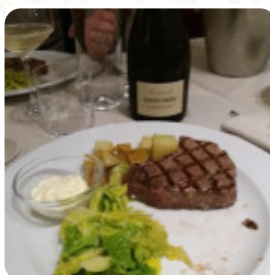

## Menu Nuovo Nando

<https://piatti.menu>

Via Amba D'Oro, 121, BRESCIA, Italy

+393930364288 - <http://www.nuovonando.com/>

**La carta di Nuovo Nando di BRESCIA** include circa **33** diversi menù e bevande. Mediamente paghi circa 11 € per un piatto / bevanda. Il Nuovo Nando è un ristorante situato a Brescia, in Via Amba d'Oro 121. Ricevendo un punteggio del 82 dallo Stuurpometro, il locale è apprezzato per le sue eccellenti valutazioni, l'atmosfera accogliente e informale, adatto sia ai bambini che ai gruppi. Le specialità culinarie offerte includono piatti tipici italiani serviti per pranzo, cena e anche fino a tarda notte.