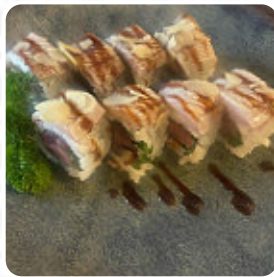

Qui troverai il [menu](#) di Ronin Japanese Experience in PORTICI. Al momento ci sono **18** portate e bevande sulla carta.