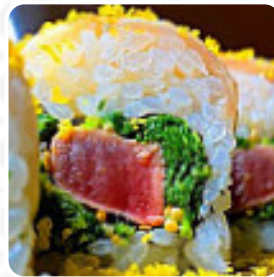

Qui troverai il [menu](#) di Ronin Japanese Experience in PORTICI. Al momento ci sono **18** portate e bevande sulla carta.