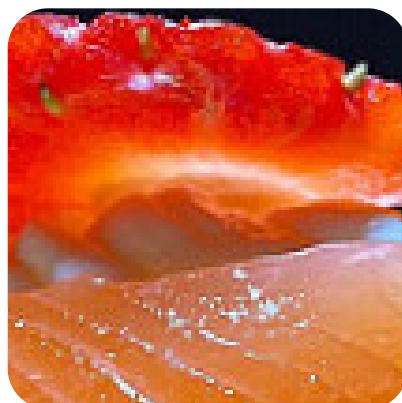

Ronin Japanese Experience

Corso Giuseppe Garibaldi, 271A,
Portici 80055, Italy, PORTICI

Orari di apertura: