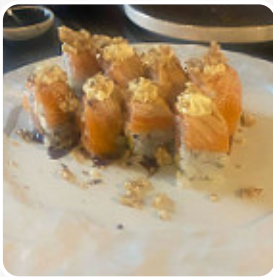

Qui troverai il [menu](#) di Ronin Japanese Experience in PORTICI. Al momento ci sono **18** portate e bevande sulla carta.