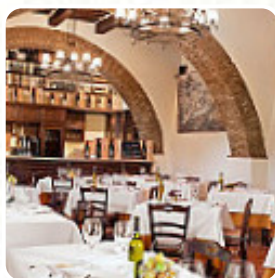

Menu Castello Banfi La Taverna

<https://piatti.menu>

Castello Di Poggio Alle Mura, Montalcino, Italy

(+39)0577877524 - <http://www.castellobanfiwineresort.it/en/la-taverna-restaurant>

Su questo Sito web troverai il **completo menu** di Castello Banfi La Taverna da Montalcino. Attualmente ci sono **19** portate e bevande disponibili. Un ristorante toscano classico all'ombra del nostro castello medievale di Poggio alle Mura. La Taverna Banfi, aperta a pranzo, si trova sotto le volte delle ex cantine a botte del castello dove un tempo riposava il Brunello in grandi botti di quercia. In un'atmosfera molto piacevole, il nostro menu offre i piatti tradizionali di Montalcino e della Toscana, arricchiti dalla freschezza e dall'autenticità degli ingredienti locali. Per rispettare la tranquillità dei nostri ospiti, non sono ammessi animali domestici.