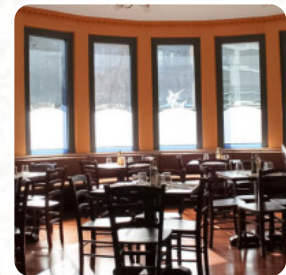

Menu Marlin Cafe

<https://piatti.menu>

Via Giuseppe Mazzini 33/35, SARONNO, Italy
+33186995715 - <http://ristorantemarlincaffe.it/>

Il *menu di Marlin Cafe* di SARONNO include **19** portate. In media un **portata o una bevanda sul [la carta](#)** costano circa 10 €. Le categorie possono essere visualizzate nel menu sottostante. L'interno del ristorante Marlin Coffee Saronno presenta un'atmosfera intima ed esclusiva: arredato su misura, ha uno stile moderno che conferisce alla sala un'eleganza raffinata. Accogliente e luminoso, il ristorante sa rendere ogni pasto un vero momento di benessere e felicità per i nostri cari clienti. Il cliente è infatti la spina dorsale di tutto il nostro progetto: il nostro obiettivo fondamentale è creare un ambiente caldo e ospitale che lasci impresso nella sua memoria un ricordo dolce e succulento, che acquisirà nuovi strati e sfumature ogni volta che ci onorerà con la Sua gradita presenza. Vi aspettiamo al Ristorante Marlin Coffee Saronno per provare la nostra migliore ospitalità e i nostri appetitosi piatti di pesce fresco.