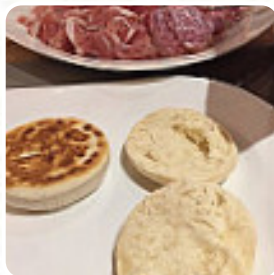

Menu Populista Sfizi E Tigelle

<https://piatti.menu>

Via Guazzatoio 5, 42121, Reggio Emilia Italia, REGGIO NELL'EMILIA, Italy
+393440136742 - <https://www.populista-sfizietigelle.com/>

Qui troverai il [menu](#) di **Populista Sfizi E Tigelle** in REGGIO NELL'EMILIA. Al momento ci sono **15** portate e bevande nel menù. Populista è una gemma culinaria a Reggio Emilia, dove la tradizione incontra un'atmosfera moderna e accogliente. I piatti tipici, come il gnocco fritto e le tigelle, sono celebrati per la loro freschezza e qualità. Il servizio, purtroppo, può risultare un po' disorganizzato, ma la cortesia del personale spesso compensa. L'ambiente, sebbene caratterizzato da alcune problematiche acustiche, è vivace e invita a gustare piatti genuini come le tagliatelle e il stracotto. Consigliato per chi cerca un'autentica esperienza culinaria emiliana, Populista è un must per ogni visita in città.

Menu Populista Sfizi E Tigelle

Insalate

INSALATA CESARE

Bevande Alcoliche

PROSECCO

Antipasti

ANTIPASTI

Gnocchi

GNOCCHI

Panini

PROSCIUTTO E FORMAGGIO

Antipasti E Insalate

ANTIPASTO

Questi Tipi Di Piatti Vengono Serviti

CARNE

Ingredienti Utilizzati