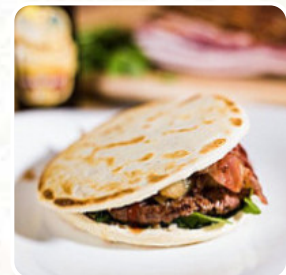

Menu Populista Sfizi E Tigelle

<https://piatti.menu>

Via Guazzatoio 5, 42121, Reggio Emilia Italia, REGGIO NELL'EMILIA, Italy
+393440136742 - <https://www.populista-sfizietigelle.com/>

Qui troverai il [menu](#) di **Populista Sfizi E Tigelle** in REGGIO NELL'EMILIA. Al momento ci sono **15** portate e bevande nel menù. Populista è una gemma culinaria a Reggio Emilia, dove la tradizione incontra un'atmosfera moderna e accogliente. I piatti tipici, come il gnocco fritto e le tigelle, sono celebrati per la loro freschezza e qualità. Il servizio, purtroppo, può risultare un po' disorganizzato, ma la cortesia del personale spesso compensa. L'ambiente, sebbene caratterizzato da alcune problematiche acustiche, è vivace e invita a gustare piatti genuini come le tagliatelle e il stracotto. Consigliato per chi cerca un'autentica esperienza culinaria emiliana, Populista è un must per ogni visita in città.

GNOCCHI

Panini

PROSCIUTTO E FORMAGGIO

Antipasti E Insalate

ANTIPASTO

Questi Tipi Di Piatti Vengono Serviti

CARNE

Ingredienti Utilizzati