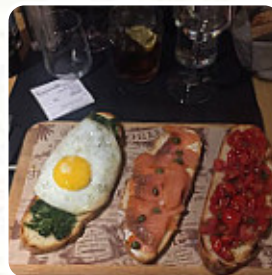

Menu Populista Sfizi E Tigelle

<https://piatti.menu>

Via Guazzatoio 5, 42121, Reggio Emilia Italia, REGGIO NELL'EMILIA, Italy
+393440136742 - <https://www.populista-sfizietigelle.com/>

Qui troverai il [menu](#) di **Populista Sfizi E Tigelle** in REGGIO NELL'EMILIA. Al momento ci sono **15** portate e bevande nel menù. Populista è una gemma culinaria a Reggio Emilia, dove la tradizione incontra un'atmosfera moderna e accogliente. I piatti tipici, come il gnocco fritto e le tigelle, sono celebrati per la loro freschezza e qualità. Il servizio, purtroppo, può risultare un po' disorganizzato, ma la cortesia del personale spesso compensa. L'ambiente, sebbene caratterizzato da alcune problematiche acustiche, è vivace e invita a gustare piatti genuini come le tagliatelle e il stracotto. Consigliato per chi cerca un'autentica esperienza culinaria emiliana, Populista è un must per ogni visita in città.

GNOCCHI

Panini

PROSCIUTTO E FORMAGGIO

Antipasti E Insalate

ANTIPASTO

Questi Tipi Di Piatti Vengono Serviti

CARNE

Ingredienti Utilizzati