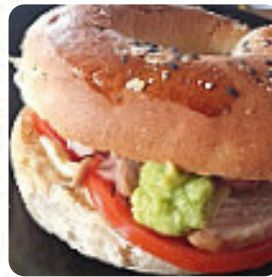

Il menu di Mavi di Roma comprende circa **17** vari portate e bevande. Mediamente paghi circa 9 € per un piatto / una bevanda.