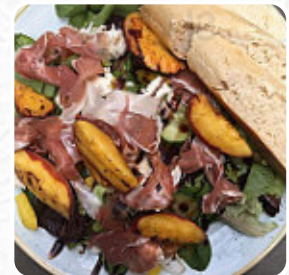

A complete [menu](#) of Twelve Thirty Two Cafe from Shropshire covering all 18 menus and drinks can be found here on the menu.