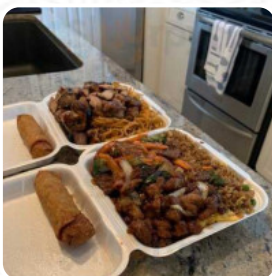

Here you can find the [menu](#) of Tokyo Express in Port Isabel. At the moment, there are **18** dishes and drinks on the card.