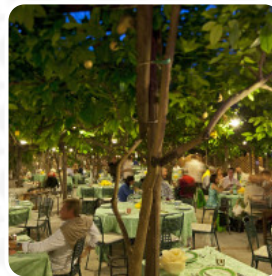

Menu Paolino

<https://piatti.menu>

Via Palazzo A Mare 11, CAPRI, Italy

+393404000304 - <http://paolinocapri.com>

Qui troverai il [menu di Paolino](#) in [CAPRI](#). Al momento ci sono **18** portate e bevande sulla carta. Carissimi ospiti vi aspettiamo per accogliervi il 15 aprile per pranzo e cena nel nostro magnifico e tranquillo giardino di limoni. Selezioniamo sempre prodotti locali per la nostra cucina tradizionale. Dolci fatti in casa e gelati, frutta di stagione e frutti di bosco. Bar aperto tutto il giorno.