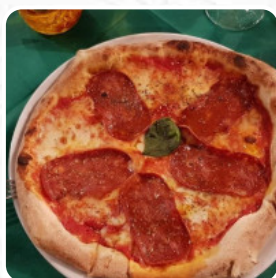

Menu 84010 Pizzosteria

<https://piatti.menu>
Via Catene, 22, Venice, Italy, Dorsuduro Venezia Italia
<http://www.pizzosteria.it/>

Un completo [menu](#) di 84010 Pizzosteria da Dorsuduro Venezia Italia con tutti gli 17 portate e bevande possono essere trovati qui nel menù.

CAFFÈ

Cocktail

MARGHERITA

Caffè

LATTE MACCHIATO

Ingredienti Utilizzati

FORMAGGIO

MOZZARELLA