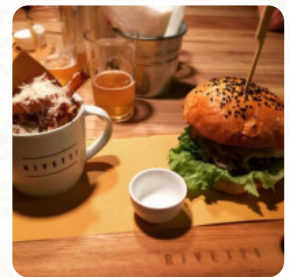

Menu Rivetti Cafe

<https://piatti.menu>

Via Zona Industriale Di Piana, 2, VALDAGNO, Italy
+393505383357 - <http://www.rivetticafe.it/>

Su questo Sito troverai il **completo [menu](#) di Rivetti Cafe** da VALDAGNO. Attualmente ci sono **15** menù e bevande disponibili. Rivetti è un ristorante che offre un'incredibile esperienza culinaria in un'atmosfera vivace e leggermente industriale. Con una selezione di hamburger raffinati, che vanno dai classici a opzioni più esotiche, i clienti possono anche scegliere contorni alternativi come la polenta. Sebbene la qualità della carne possa variare e la scelta di birre si limiti a poche opzioni, l'attenzione al dettaglio e l'uso di ingredienti locali rendono ogni piatto un vero piacere. Nonostante la posizione poco fortunata nell'area industriale, il ristorante è sempre affollato, quindi è essenziale prenotare con largo anticipo per garantirsi un tavolo.