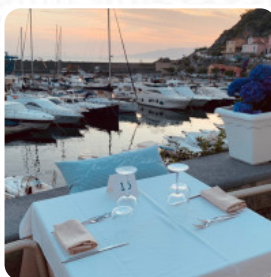

Menu Tre Nodi Sul Porto Di Maratea

<https://piatti.menu>

Porto Crivo 3, 85046, Maratea Italia, MARATEA, Italy
(+39)0973302739 - <https://www.ristorantetrenodimaratea.it/>

Qui trovi il [menu](#) di **Tre Nodi Sul Porto Di Maratea** a [MARATEA](#). Al momento ci sono **26** piatti e bevande sulla carta. Un ristorante unico con vista mozzafiato sul porto di Maratea, dove potrai gustare una prelibata cucina di pesce e una selezione dei migliori vini locali e nazionali. Un ambiente romantico e rilassante per un'esperienza culinaria indimenticabile, accessibile anche via mare.