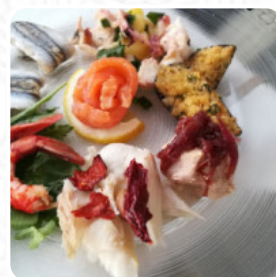

Qui trovi il [menu](#) di **Tre Nodi Sul Porto Di Maratea** a [MARATEA](#). Al momento ci sono **26** piatti e bevande sulla carta. Un ristorante unico con vista mozzafiato sul porto di Maratea, dove potrai gustare una prelibata cucina di pesce e una selezione dei migliori vini locali e nazionali. Un ambiente romantico e rilassante per un'esperienza culinaria indimenticabile, accessibile anche via mare.