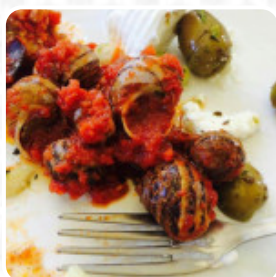

Su questo Sito troverai il **completo [menu](#)** di Azienda Agricola Angela Gervasi da BUSETO PALIZZOLO. Attualmente ci sono **20** portate e bevande disponibili. Questo ristorante offre un'esperienza autentica della Sicilia con piatti deliziosi e un'atmosfera accogliente. Tra antipasti tipici, [pizza](#), carne e ottimo vino, il cibo è eccezionale e il servizio attento. Immerso nella natura, è ideale per una serata piacevole. L'ospitalità di Angela e la sua famiglia sono eccezionali, rendendo l'esperienza memorabile. Consigliato per chi desidera assaggiare i veri sapori siciliani e vuole allontanarsi dalla routine costiera. Vale la pena fare una visita a questo ristorante agriturismo gestito da una famiglia. Un'esperienza indimenticabile che offre un vero assaggio della cultura siciliana.

## Questi Tipi Di Piatti Vengono Serviti

PANE

PASTA

DESSERT

PIZZA

CARNE

---