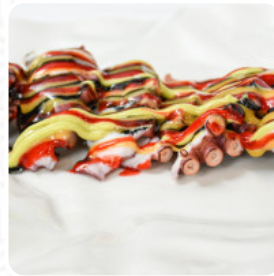

## Menu Belami

<https://piatti.menu>  
86, Via Roma, MAGLIE, Italy  
+393271461522 - <http://www.hotelbelami.it/>

Su questo Homepage troverai il **completo menu** di Belami da MAGLIE. Attualmente ci sono **17** portate e bevande disponibili. Situato in una posizione privilegiata, questo ristorante raffinato offre un'esperienza culinaria eccezionale in un ambiente storico. Il personale è attento e cordiale, contribuendo a un'atmosfera accogliente. I piatti, che spaziano da antipasti di pesce freschissimo a deliziose portate principali, sono preparati con ingredienti di alta qualità e presentati in modo impeccabile. Il menu variato include specialità come baccalà in tempura e risotti ricercati, rendendo ogni pasto un vero e proprio festino per il palato. Sebbene ci siano piccoli margini di miglioramento nel servizio del breakfast, l'esperienza gastronomica complessiva è indimenticabile, consigliata a chi visita il Salento.

## Questi Tipi Di Piatti Vengono Serviti

GELATO

BISTECCA DI TONNO

CARNE

ANTIPASTO

PESCARE