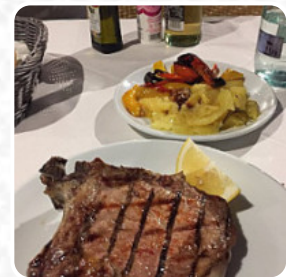

## Menu La Coppetella

<https://piatti.menu>

Via Coppetella 2 Strada Provinciale Chiaravalle, MONSANO, Italy  
(+39)0731619287

Su questo Webpage troverai il **completo menu di La Coppetella** da MONSANO. Attualmente ci sono **17** piatti e bevande disponibili. Situato nei pressi di Jesi, questo ristorante offre un'accogliente esperienza gastronomica in stile trattoria, con un menù vario e prezzi competitivi. I clienti apprezzano la qualità elevata dei piatti, in particolare le specialità di carne, nonché l'ottimo servizio rapido e cordiale. Nonostante qualche osservazione sul vino e alcune porzioni di pane, molti trovano il rapporto qualità-prezzo soddisfacente. Dagli abbandonanti antipasti alle gustose paste ripiene, ogni piatto sembra raccontare una storia di passione culinaria. È un luogo ideale per una cena indimenticabile, perfetto per chi cerca una combinazione di qualità e convenienza.