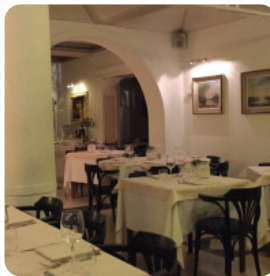

## Menu Aeroscalo

<https://piatti.menu>  
Via Roma 8, PONTEDERA, Italy  
**+393958752024**

Su questa homepage trovi il [menu completo](#) di Aeroscalo di PONTEDERA. Attualmente sono disponibili 22 menù e bevande. Aeroscalo è un delizioso ristorante situato a Pontedera, in Via Roma 8, che ha ottenuto un punteggio di 83 dal nostro aggregatore di recensioni online, lo Sluurpometro. Il locale è conosciuto per la sua atmosfera accogliente e informale, perfetto anche per famiglie con bambini. Le specialità della casa includono cucina italiana, con la possibilità di pranzare fino a tarda notte.