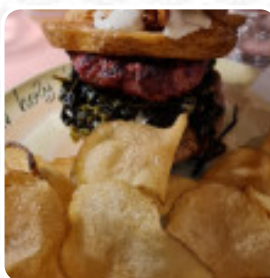

Menu Ham Holy Burger

<https://piatti.menu>

Via Vincenzo Cardarelli, 29, Viterbo, Italy, attività commerciale Viterbo

<https://www.hamholyburger.it/>

Un completo [menu](#) di Ham Holy Burger da attività commerciale Viterbo con tutti gli 17 menù e bevande possono essere trovati qui nel menù.

Menu Ham Holy Burger

Panini

HAMBURGER

Antipasto

POKE BOWL

Dolci

TORTA DI FORMAGGIO

Salse

ITALIANO

Questi Tipi Di Piatti Vengono Serviti

MINESTRA

HAMBURGER

POLLO

INSALATA

PESCARA

PANINI