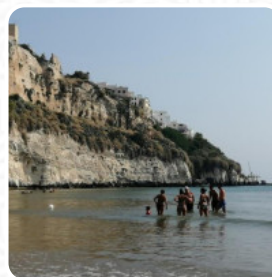

Menu Lido L'approdo

<https://piatti.menu>

Lungomare Enrico Mattei, 30, Vieste, Italy, Vieste Italia

+393297930186 - <https://www.facebook.com/Lido-LApprodo-247801275417920/>

Qui troverai il [menu](#) di Lido L'approdo in Vieste Italia. Al momento ci sono 17 portate e bevande nel menù.

CARNE

PESCARE

MINESTRA

GELATO

PASTA

Lido L'approdo

Lungomare Enrico Mattei, 30,
Vieste, Italy, Vieste Italia

Orari di apertura: