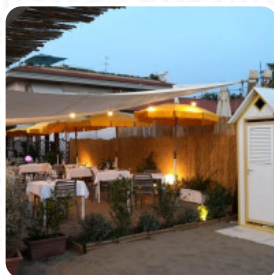

Menu Artiglio

<https://piatti.menu>

Via Giuseppe Barellai, 3, Viareggio, Italy, Torre Del Lago Puccini

<https://bagnoartiglioviareggio.it>

Qui troverai il [menu](#) di Artiglio in Torre Del Lago Puccini. Al momento ci sono **16** portate e bevande nel menù.