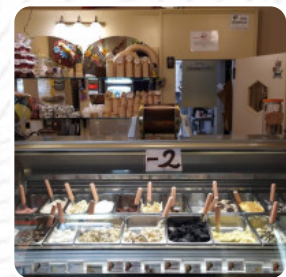

## ***Menu Gelateria Cremeria Emma***

<https://piatti.menu>

Via Euro Menini, 8, Viareggio, Italy, Torre Del Lago Puccini

<https://www.facebook.com/GelateriaCremeriaEmma>

Qui troverai il [menu](#) di Gelateria Cremeria Emma in Torre Del Lago Puccini. Al momento ci sono **15** portate e bevande sulla carta.