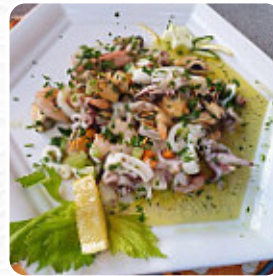

Menu Antica Fattoria Del Grottaione

<https://piatti.menu>

Via Della Piazza, CASTEL DEL PIANO, Italy

+393200636757 - <https://www.anticafattoriadelgrottaione.it/>

Su questo Homepage troverai il **completo [menu](#) di Antica Fattoria Del Grottaione** da CASTEL DEL PIANO. Attualmente ci sono **18** portate e bevande disponibili. Situato nel cuore della Toscana, questo ristorante affascinante offre un'esperienza culinaria che, sebbene variabile, promette momenti straordinari. La vista panoramica è indubbiamente uno dei punti di forza, incantando gli ospiti con il suo scenario mozzafiato. Tuttavia, la qualità del cibo è stata segnalata come altalenante; alcuni piatti, come la pasta al nero di seppia, hanno ricevuto elogi, mentre altri, come risotti e pizze, hanno deluso le aspettative, risultando poco saporiti o malsotti. Nonostante alcune criticità, molti hanno apprezzato il servizio attento e l'atmosfera accogliente, facendo di questo ristorante un'ottima destinazione per chi cerca autentiche esperienze culinarie toscane.

Menu Antica Fattoria Del Grottaione

Pasta

CANNELLONI

Vegetariana

ASPARAGI ALLA PARMIGIANA

Antipasti

ANTIPASTI

Frutti Di Mare

POLPO E ORZO

Riso

RISOTTO

Antipasti E Insalate

ANTIPASTO

Dessert

TORTA DI FORMAGGIO

Tapas

TAPAS DI MELANZANE

Ingredienti Utilizzati

PROSCIUTTO

POMODORO

FRUTTI DI MARE

MANZO

Questi Tipi Di Piatti Vengono Serviti

PASTA