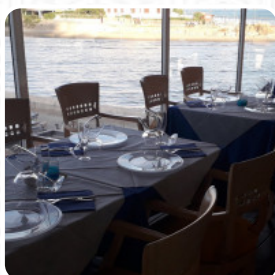

Su questo Homepage troverai il **completo menu di Controvento** da Lecce. Attualmente ci sono **19** piatti e bevande disponibili. Ci trovate sul porto di Castiglione, con una terrazza che offre una vista sul mare e sullo splendido Castello di Castiglione. La nostra cucina è basata sui prodotti del mare e offriamo anche alternative per chi preferisce piatti non a base di pesce o vegetariani. Il ristorante dispone di una saletta interna e di un tavolo conviviale.