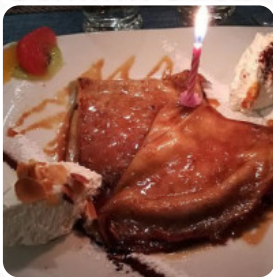

Menu Simini

<https://piatti.menu>

Corso Racconigi 30, Torino, Italy

+393356400423 - <http://www.ostrichefrancesi.com/>

Su questa homepage trovi il [menu completo](#) di Simini di Torino. Attualmente sono disponibili **17** portate e bevande. Situato nel cuore di [Torino](#), il Ristorante Simini si distingue per la sua offerta di frutti di mare freschissimi, tra cui ostriche e crostacei, che catturano l'essenza del mare. I clienti lodano l'ottima qualità del cibo, l'atmosfera accogliente e un servizio attento e cordiale. Nonostante qualche esigenza di miglioramento nel servizio e negli arredi, la varietà di piatti a base di pesce e l'ampia selezione di vini francesi, come Chablis e Sancerre, offrono un'esperienza culinaria indimenticabile. Ideale per chi ama il sapore autentico della Bretagna, Simini è il luogo perfetto per una cena esclusiva o un aperitivo.