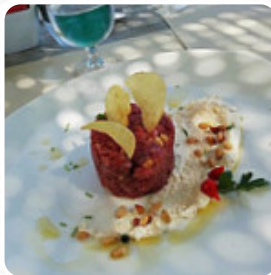

Un completo [menu](#) di Camping Sarathei da Farra d'alpago con tutti gli 18 portate e bevande possono essere trovati qui nel menù.