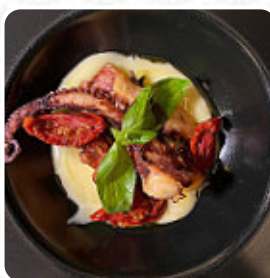

Menu L'ebbrezza Di Noe

<https://piatti.menu>

Vicolo Vetriera, 80100, Napoli Italia, Italy

+393981400104 - <http://www.lebbrezzadinoe.com>

Un completo [menu](#) di L'ebbrezza Di Noe da Napoli con tutti gli 15 piatti e bevande possono essere trovati qui nel menù.

Menu L'ebbrezza Di Noe

Bevande Alcoliche

PROSECCO

Rotoli Di Sushi

SUSHI

Pollo

POLLO ALL'ANANAS

Dolci