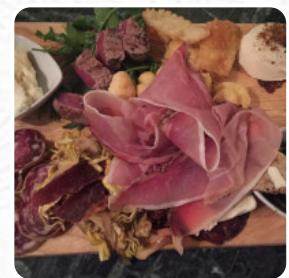

Menu Caffè Elena

<https://piatti.menu>
P.zza Vittorio Veneto, 5, Torino, Italy
+393295767414 - <https://www.caffeelena.it/>

Qui troverai il [menu](#) di Caffè Elena in Torino. Al momento ci sono **23** piatti e bevande nel menù.

Menu Caffè Elena

Contorni

RISO

Bevande

BEVANDE

Wrap

L'INVOLUCRO ITALIANO

Caldo Getränke