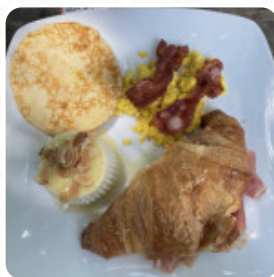

Menu Borgo Mameli

<https://piatti.menu>

Piazza Di Porta San Felice 3, 40122 Bologna Italia, BOLOGNA, Italy
+393701512014 - <https://borgomameli.superbexperience.com/>

Su questa sito web trovi il [menu completo](#) di Borgo Mameli di BOLOGNA. Attualmente sono disponibili **16** portate e bevande. Immerso in un giardino suggestivo, Borgo Mameli offre un'esperienza culinaria che trasporta i visitatori in un'altra epoca. Con una vasta selezione di piatti, dai frutti di mare gourmet a opzioni vegane, la qualità del cibo è indiscutibile. Nonostante qualche nota riguardo ai prezzi, che possono sembrare elevati per un aperitivo, il servizio è cortese e attento. I cocktail e le prelibatezze, come i fiori di zuccina fritti e le costine, deliziano i palati. Un luogo da non perdere, perfetto per chi cerca un'atmosfera unica e rilassante. Consigliata la prenotazione per assicurarsi un tavolo.

Menu Borgo Mameli

Bevande

BEVANDE

Antipasti E Insalate

ANTIPASTO

Snack E Contorni

FRITTO MISTO DI MARE

Bevande Calde

COSTOLETTE DI MAIALE

Questi Tipi Di Piatti Vengono Serviti

CARNE

ANTIPASTO

PIZZA

Ingredienti Utilizzati

FAGIOLI

CARNE DI MAIALE