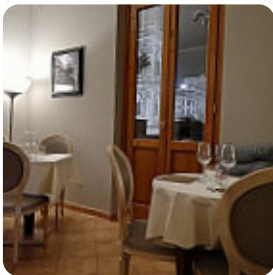

Menu View On Art Rooftop Bar Restaurant

<https://piatti.menu>

Via De' Medici 6 Firenze, 50123, Firenze Italia, Italy
+393332923675 - <http://www.viewonart.it/>

Il menu di **View On Art Rooftop Bar Restaurant di Firenze** comprende circa **15** vari menu e bevande. In media paghi circa 13 € per un piatto / una bevanda. Un panorama mozzafiato. Situato al 6° piano di un edificio storico nel cuore di Firenze. Con la sua splendida vista e i suoi ambienti interni ed esterni, il View on Art ti aspetta per regalarti un'esperienza unica ed immersiva!

Menu View On Art Rooftop Bar Restau

Contorni

PATATINE FRITTE

Caffè

CAPPUCCINO

Bevanda Calda

CIOCCOLATA CALDA

French