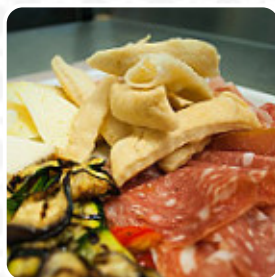

Qui trovi il [menu](#) di Così Com'è a VARESE. Al momento ci sono **33** portate e bevande sulla carta. Nel cuore di Varese, il ristorante Così Com'è offre un'esperienza gastronomica indimenticabile. Con un servizio attento e cordiale, il locale si distingue per le sue pizze napoletane contemporanee, preparate con ingredienti freschi e combinazioni stagionali. Il menù, che include opzioni di pesce e carne, soddisfa anche le esigenze dietetiche più ristrette. L'atmosfera è accogliente e il design moderno crea un'ottima cornice. I prezzi sono ragionevoli, rendendo questo ristorante una meta ideale per un pasto speciale. Non sorprende che i visitatori lascino Così Com'è con un sorriso e la voglia di tornare.

## Questi Tipi Di Piatti Vengono Serviti

GELATO

PASTA

MINESTRA

PESCARE

CARNE

DESSERT

PIZZA