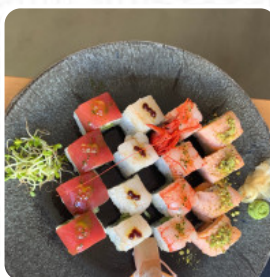

## Menu Puro Giapponese

<https://piatti.menu>

Via San Vito, 15/17, POLIGNANO A MARE, Italy  
(+39)0804038044 - <http://www.puro-sushi.com>

Qui puoi trovare un **ampio menu di Puro Giapponese** di POLIGNANO A MARE con tutti i **20** portate e bevande sulla carta. Il ristorante giapponese Puro si trova a [POLIGNANO A MARE](#), in Via San Vito 15/17. Con un punteggio di 88 su 100 su Sluorpometro, il locale è conosciuto per la sua atmosfera accogliente e le ottime valutazioni online. Le specialità includono sushi e piatti a base di pesce, perfetti per pranzi e cene.

## Questi Tipi Di Piatti Vengono Serviti

MINESTRA

PESCARE

CARNE

POLLO

TAGLIATELLE

---