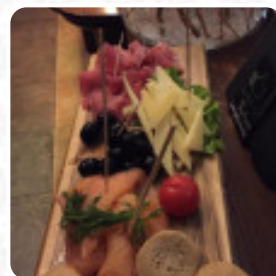

## Menu Fantasy

<https://piatti.menu>  
Corso Libertà 28, Bolzano, Italy  
(+39)0471270202

**La carta di Fantasy di Bolzano** include circa **20** diversi pietanze e bevande. Mediamente paghi circa 10 € per un piatto / bevanda. Il Fantasy Restaurant si trova a [Bolzano](#), situato in via Corso della Libertà numero 28. L'attività ha ricevuto un punteggio di 80 dal nostro aggregatore di recensioni online, lo Sluorpometro. Il ristorante è apprezzato per il servizio di catering, la possibilità di ospitare gruppi e bambini, i posti a sedere all'aperto, la disponibilità di prenotazioni, il servizio da asporto e ai tavoli, senza obbligo di prenotazione. Le specialità del locale includono colazione, pranzo, cena e una vasta selezione di bevande. Si possono trovare parcheggio in strada e parcheggio riservato. Come modalità di pagamento vengono accettati contanti, Visa e Mastercard.