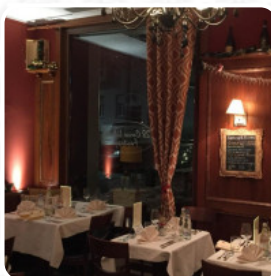

## Menu Fantasy

<https://piatti.menu>  
Corso Libertà 28, Bolzano, Italy  
(+39)0471270202

**La carta di Fantasy di Bolzano** include circa **20** diversi pietanze e bevande. Mediamente paghi circa 10 € per un piatto / bevanda. Il Fantasy Restaurant si trova a [Bolzano](#), situato in via Corso della Libertà numero 28. L'attività ha ricevuto un punteggio di 80 dal nostro aggregatore di recensioni online, lo Sluorpometro. Il ristorante è apprezzato per il servizio di catering, la possibilità di ospitare gruppi e bambini, i posti a sedere all'aperto, la disponibilità di prenotazioni, il servizio da asporto e ai tavoli, senza obbligo di prenotazione. Le specialità del locale includono colazione, pranzo, cena e una vasta selezione di bevande. Si possono trovare parcheggio in strada e parcheggio riservato. Come modalità di pagamento vengono accettati contanti, Visa e Mastercard.