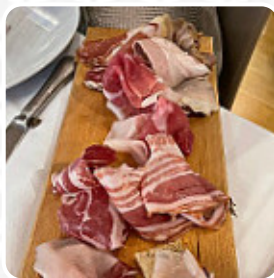

Su questo Webpage troverai il **completo [menu](#) di Osteria Del Gallo E Della Volpe** da OSPEDALETTO D'ALPINOLO. Attualmente ci sono **17** portate e bevande disponibili. L'Osteria del Gallo e della Volpe è un locale situato a OSPEDALETTO D'ALPINOLO, in via piazza Umberto I° 14. Con una valutazione di 75 sullo Sluurpometro, il ristorante è apprezzato per la sua atmosfera accogliente e la sua capacità di ospitare gruppi numerosi.