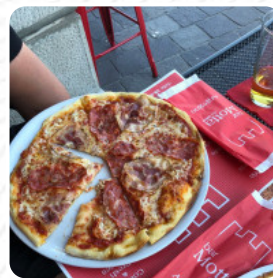

Menu Motta

<https://piatti.menu>
Piazza Testi, 1, ARGEGNO, Italy
+393931821247

Un **completo menu di Motta** da ARGEGNO con tutti gli **15** portate e bevande possono essere trovati qui nel menù. Bar Motta è un luogo ideale per gustare cocktails, [pizza](#), e cibo leggero. Il personale è amichevole e attento, offrendo anche stuzzichini gratuiti con le bevande. Situato vicino al traghetto e all'Hotel Belvedere, offre un'ampia varietà di bevande speciali. L'atmosfera è divertente e accogliente, con servizio eccellente. Consigliato per un'esperienza piacevole a Argegno.

Menu Motta

Portate Principali

LASAGNE

Bibite

SUCCO

Pizza - Piccola Ø 22Cm

BELVEDERE

Bevande Calde

ITALIANO

Bevande

BEVANDE

BIBITE

BIRRA

Questi Tipi Di Piatti Vengono Serviti

PIZZA

INSALATA