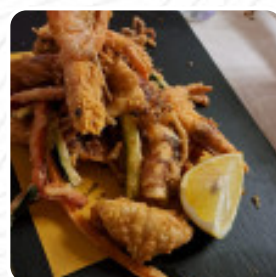

Menu El Malecon

<https://piatti.menu>

Via Rossi Arrigo 147, 64028 Marina Italia, SILVI, Italy
+393207255769 - <https://www.facebook.com/elmalecon.bar.7/>

Un **completo menu** di El Malecon da SILVI con tutti gli **17** portate e bevande possono essere trovati qui sulla carta. Questo ristorante a Silvi Marina offre una vasta scelta di piatti a prezzi onesti. Con opzioni di pesce, carne e [pizza](#), i piatti sono ben preparati e deliziosi. Anche i dolci sono ottimi. Il personale è cordiale, anche se il servizio può essere un po' lento. Il locale è accogliente, ma forse troppo piccolo. In generale, è consigliato per chi cerca un pasto gustoso a prezzi convenienti.

Menu El Malecon

Portate Principali

LASAGNE

Frutti Di Mare

CALAMARI

Bevande

BIRRA

Riso

RISOTTO

Dessert

TIRAMISÙ

Cocktail

MOJITO

Piatti Di Mare

CALAMARI FRITTI

Categoria Di Ristorante

SBARRA

DESSERT

Ingredienti Utilizzati

FRUTTI DI MARE

CARNE DI MAIALE

Questi Tipi Di Piatti Vengono Serviti

PESCARE

SPAGHETTI