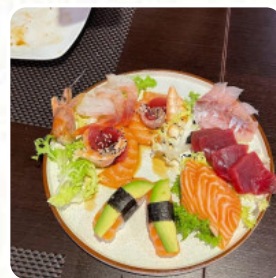

Menu Yoshi

<https://piatti.menu>
Via Degli Amici, 2, Messina, Italy

Qui puoi trovare un **completo [menu](#)** di Yoshi di Messina con tutti i **17** piatti e bevande nel menu.

Menu Yoshi

Antipasti

HACKER

Involtini Di Sushi

SUSHI

Pasta

RAVIOLI

Gnocchi

GNOCCHI

Sushi

SASHIMI

Antipasti E Insalate

SALMONE

FRUTTI DI MARE

VERDURE

Questi Tipi Di Piatti Vengono Serviti

SPAGHETTI

CARNE

PASTA

POLLO