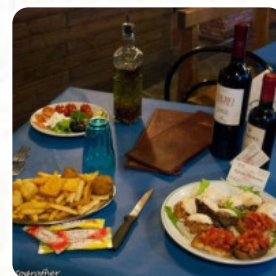

Menu Rifugio Normanno

<https://piatti.menu>

Via P. Novelli, 287, MONREALE, Italy

+33186995715 - <http://www.rifugio-normanno.it>

La carta di Rifugio Normanno di MONREALE include circa **15** diversi portate e bevande. Mediamente paghi circa 6 € per un piatto / bevanda.

Menu Rifugio Normanno

Contorni

PATATE FRITTE 4 €

Bevande

BOTTIGLIA DI ACQUA 2 €

Antipasti E Insalate

ANTIPASTO

Antipasti

ANTIPASTO CALDO 7 €

Antipasto

FOCACCINE SARACENE 6 €

Bevande Calde

CAFFÈ

Tigelle Tradizionali

GINEVRA 10 €

Categoria Di Ristorante