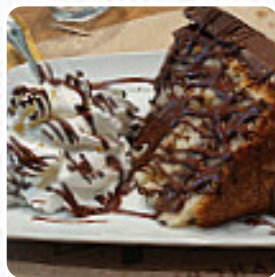

Su questo Sito web troverai il **completo [menu](#)** di **Bacio Di Latte Bakery Molfetta Outlet** da MOLFETTA.
Attualmente ci sono **15** portate e bevande disponibili.

Menu Bacio Di Latte Bakery Molfetta Outlet