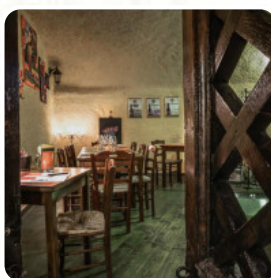

Menu Le Stufe Osteria Cucina

<https://piatti.menu>

C. So Angelo Rizzoli, 210, Lacco Ameno, Italy, LACCO AMENO

+393286250584

Un completo [menu](#) di Le Stufe Osteria Cucina da LACCO AMENO con tutti gli 17 portate e bevande possono essere trovati qui nel menù.

Menu Le Stufe Osteria Cucina

Bevande Analcoliche

ACQUA

Contorni

VERDURE GRIGLIATE

Antipasti E Insalate

ANTIPASTO

Categoria Di Ristorante