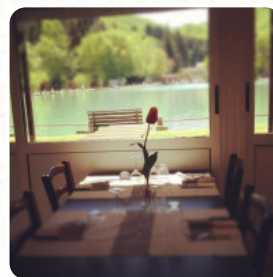

Menu Lago Lo Specchio

<https://piatti.menu>

Via Di Spedaletto, 1-A, Pistoia, Italy, PISTOIA

(+39)573470054 - <http://www.facebook.com/LagoLoSpecchioSpedaletto/>

Qui troverai il [menu](#) di Lago Lo Specchio in PISTOIA. Al momento ci sono **18** portate e bevande nel menù.

Menu Lago Lo Specchio

Zuppe

ZUPPA DI VERDURE

Pizza

PIZZA FIORENTINA

Antipasti

ANTIPASTI

Antipasti E Insalate