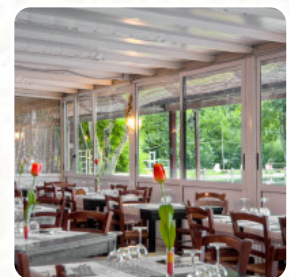

Menu Lago Lo Specchio

<https://piatti.menu>

Via Di Spedaletto, 1-A, Pistoia, Italy, PISTOIA

(+39)573470054 - <http://www.facebook.com/LagoLoSpecchioSpedaletto/>

Qui troverai il [menu](#) di Lago Lo Specchio in PISTOIA. Al momento ci sono **18** portate e bevande nel menù.

Menu Lago Lo Specchio

Zuppe

ZUPPA DI VERDURE

Pizza

PIZZA FIORENTINA

Antipasti

ANTIPASTI

Antipasti E Insalate

ANTIPASTO

Alla Griglia

GRIGLIATA MISTA

Vino

BOTTIGLIA DI VINO

Digestivi

LIMONCELLO

Bevande Calde