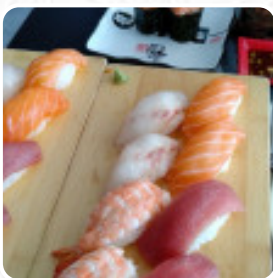

Menu Gran Caffè Rapallo

<https://piatti.menu>

Lungomare Via Veneto, 30, Rapallo, Italy, RAPALLO

+393918555775 - <https://www.facebook.com/Gran-Caff%C3%A8-Rapallo-1856103401280621/>

Qui troverai il [menu](#) di Gran Caffè Rapallo in RAPALLO. Al momento ci sono 17 portate e bevande nel menù.

Menu Gran Caffè Rapallo

Portate Principali

TAKOYAKI

Rotoli Di Sushi

SUSHI

Panini

PANINO CALIFORNIANO

Sushi

SASHIMI

Bevande

BEVANDE

Salse

SALSA

Antipasto

TEMPURA

Wrap

ITALIANO

Questi Tipi Di Piatti Vengono Serviti

SPAGHETTI

PESCARÈ

Ingredienti Utilizzati

GAMBERETTI

TONNO

FRUTTI DI MARE