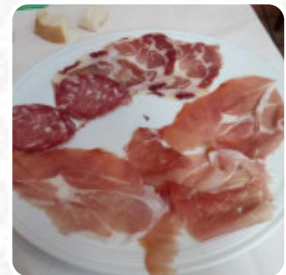

Qui trovi il [menu di Jole](#) a [Ramiseto](#). Al momento ci sono **16** portate e bevande nel menu. Il Ristorante Jole si trova a Ramiseto, in Via Alcide Bombardi 89. Con un punteggio di 76 su 100 sullo Stuurpometro, il locale è famoso per le sue prelibatezze italiane e la possibilità di prenotare un tavolo.