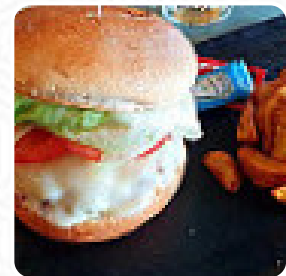

Menu Claro Chill Grill

<https://piatti.menu>

Piazza Maestri Del Lavoro, 11, Cernusco Sul Naviglio, Metropolitan City Of Milan, Italy,
CERNUSCO SUL NAVIGLIO

(+39)0292107064 - <http://www.claromilano.it>

Il menu di *Claro Chill Grill* di CERNUSCO SUL NAVIGLIO include **24** piatti. Mediamente un **piatto o una bevanda sul [la lista](#)** costano circa 13 €. Le categorie possono essere visualizzate nel menu sottostante. Situato vicino alla stazione della Metro Villa Fiorita, questo ristorante offre un'atmosfera generalmente vivace, ma può risultare caotico e rumoroso, soprattutto durante le serate di animazione. Sebbene il personale sia cordiale e il cibo, in particolare la carne e i panini, sia di buona qualità, ci sono lamentele riguardo ai lunghi tempi di attesa, soprattutto per le famiglie con bambini. La struttura è ben attrezzata per i più piccoli, ma gli incidenti come vetri rotti possono creare preoccupazioni. Con un buon rapporto qualità-prezzo, è un'opzione consigliata per chi cerca un pranzo in famiglia.

Menu Claro Chill Grill

Insalate

BRASILIANO

Pasta

AL FORNO

Panini

HAMBURGER

Antipasto

GRAN FRITTO CLARO 14 €

Questi Tipi Di Piatti Vengono Serviti

PIZZA

HAMBURGER

PESCCARE

CARNE

Ingredienti Utilizzati

VERDURE