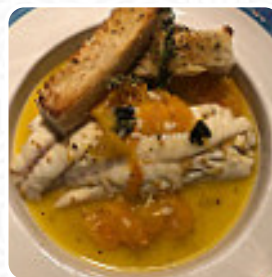

Il locale di Capaccio offre **15 vari menu e bevande sul [la carta](#)** per un costo medio di 9 €.