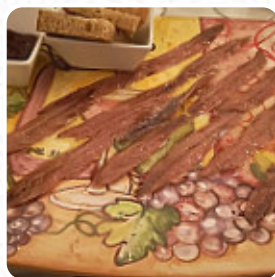

Il locale di Capaccio offre **15 vari menu e bevande sul [la carta](#)** per un costo medio di 9 €.