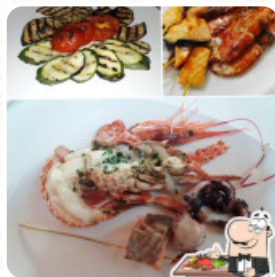

Su questo Webpage troverai il **completo [menu](https://piatti.menu)** di **Villa Menelao** da TURI. Attualmente ci sono **15** portate e bevande disponibili.