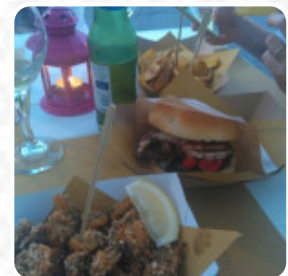

Menu Don Pesce

<https://piatti.menu>

Via Nazario Sauro, 12, Fasano I-72010, Italia, FASANO, Italy

+393343032963,+393280594702 - <https://www.facebook.com/donpescesavelletri/>

Su questa pagina web trovi il [menu completo](#) di Don Pesce di FASANO. Attualmente sono disponibili **19** menù e bevande. Don Pesce è un ristorante situato a Savelletri, in Via Nazario Sauro, numero 12. Con una valutazione di 78 sul nostro Sluurpometro, il ristorante è apprezzato per essere ideale per gruppi e bambini, offrendo posti a sedere all'aperto e servizio da asporto. Le specialità del locale includono pranzo, cena e una varietà di bevande. Il parcheggio è disponibile in strada e vengono accettati pagamenti in contanti, con carta visa e mastercard.

ITALIANO

Insalate

INSALATA DI FRUTTI DI MARE

INSALATA DI RUCOLA

Antipasti

BRESAOLA

BURRATA

Questi Tipi Di Piatti Vengono Serviti

CARNE

HAMBURGER

PANINI

PESCARE

Ingredienti Utilizzati

CARNE DI MAIALE

FRUTTI DI MARE

FORMAGGIO