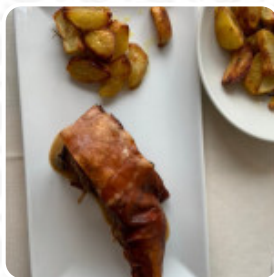

Menu Trattoria Marmetta

<https://piatti.menu>

Lungomare Gramsci 487, PORTO SAN GIORGIO, Italy

(+39)0734671178 - <http://it-it.facebook.com/trattoria.marmetta>

Un **completo menu** di **Trattoria Marmetta** da PORTO SAN GIORGIO con tutti gli **16** portate e bevande possono essere trovati qui sulla carta. La Trattoria Marmetta è un locale con un'atmosfera accogliente e contemporanea, situato sul lungomare a sud di Porto San Giorgio. Dispone di un salotto con 50 posti a sedere, climatizzato e facile da raggiungere dall'autostrada. La nostra cucina propone piatti tradizionali con antipasti che variano frequentemente in base ai prodotti di stagione, mentre primi e secondi piatti cambiano tra estate e inverno. Tutte le paste presenti nel menù sono prodotte in casa, ad eccezione della pasta Campofilone che viene acquistata dai produttori locali. Nei secondi piatti offriamo carni alla griglia come bistecche alla fiorentina, tagli di filetto, agnello alla griglia o filetti cucinati in modi diversi, mentre in inverno ci sono stufati e bolliti. La nostra vasta selezione di contorni e dolci sono tutti fatti in casa. La lista dei vini presenta 500 etichette provenienti da quasi tutte le regioni italiane, con una particolare attenzione alle Marche. Per quanto riguarda i distillati, offriamo 170 etichette che vanno dal bitter alla grappa, dal cognac al rum, dal whiskey al bourbon, al calvados, eccetera. Il menu è a la carta e il servizio è impeccabile.

Menu Trattoria Marmetta

Riso

RISOTTO

Antipasti E Insalate

ANTIPASTO

Dessert

TIRAMISÙ

Pasta

PROSCIUTTO

MANZO

Questi Tipi Di Piatti Vengono Serviti

CARNE

PASTA

BISTECCA DI TONNO

DESSERT

MINESTRA