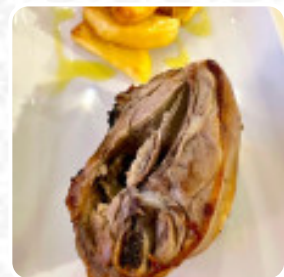

Menu Trattoria Marmetta

<https://piatti.menu>

Lungomare Gramsci 487, PORTO SAN GIORGIO, Italy

(+39)0734671178 - <http://it-it.facebook.com/trattoria.marmetta>

Un **completo menu** di **Trattoria Marmetta** da PORTO SAN GIORGIO con tutti gli **16** portate e bevande possono essere trovati qui sulla carta. La Trattoria Marmetta è un locale con un'atmosfera accogliente e contemporanea, situato sul lungomare a sud di Porto San Giorgio. Dispone di un salotto con 50 posti a sedere, climatizzato e facile da raggiungere dall'autostrada. La nostra cucina propone piatti tradizionali con antipasti che variano frequentemente in base ai prodotti di stagione, mentre primi e secondi piatti cambiano tra estate e inverno. Tutte le paste presenti nel menù sono prodotte in casa, ad eccezione della pasta Campofilone che viene acquistata dai produttori locali. Nei secondi piatti offriamo carni alla griglia come bistecche alla fiorentina, tagli di filetto, agnello alla griglia o filetti cucinati in modi diversi, mentre in inverno ci sono stufati e bolliti. La nostra vasta selezione di contorni e dolci sono tutti fatti in casa. La lista dei vini presenta 500 etichette provenienti da quasi tutte le regioni italiane, con una particolare attenzione alle Marche. Per quanto riguarda i distillati, offriamo 170 etichette che vanno dal bitter alla grappa, dal cognac al rum, dal whiskey al bourbon, al calvados, eccetera. Il menu è a la carta e il servizio è impeccabile.

Menu Trattoria Marmetta

Riso

RISOTTO

Antipasti E Insalate

ANTIPASTO

Dessert

TIRAMISÙ

Pasta

PROSCIUTTO

MANZO

Questi Tipi Di Piatti Vengono Serviti

CARNE

PASTA

BISTECCA DI TONNO

DESSERT

MINESTRA