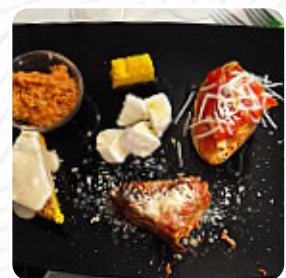

Il locale di TERRANUOVA BRACCIOLINI offre **17 vari menu e bevande sul [menu](#)** ad un prezzo medio di 6 €. Il ristorante situato in una splendida location collinare offre un ampio spazio per gruppi e famiglie, con un'area giochi per bambini. Tuttavia, i pareri sul servizio e sulla qualità del cibo sono variegati. Sebbene alcuni visitatori elogino la [pizza](#), considerata tra le migliori, altri lamentano attese lunghe e un personale poco attento, soprattutto verso i turisti. La gestione sembra influenzare notevolmente l'esperienza complessiva. Nonostante le critiche, ci sono anche esperienze positive, con clienti soddisfatti dalla qualità del cibo e dall'atmosfera accogliente. Un ristorante che merita un'ulteriore attenzione e miglioramenti.