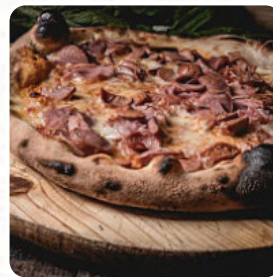

Menu Asso D'oro

<https://piatti.menu>

Via Corso Cavour 128, GRAMMICHELE, Italy
+393772730360 - <http://menu.assodoro.com/>

Su questo Sito troverai il **completo [menu](#) di Asso D'oro** da GRAMMICHELE. Attualmente ci sono **15** piatti e bevande disponibili. Situato nel cuore di Grammichele, Asso D'Oro si distingue per la sua [pizza](#) eccezionale, definita da molti come un vero capolavoro. Il ristorante offre un'atmosfera accogliente, sia all'interno che all'esterno, con una vista panoramica perfetta per le cene estive. Il personale, sempre gentile e disponibile, contribuisce a rendere ogni visita un'esperienza memorabile. La varietà di pizze e piatti a base di carne, come la salsiccia di maiale e il filone di cavallo, soddisfa ogni palato. Concludere il pasto con un amaro della casa è la ciliegina sulla torta di un'esperienza culinaria indimenticabile.

Menu Asso D'oro

Salse

BARBECUE

Categoria Di Ristorante

DESSERT

Questi Tipi Di Piatti Vengono Serviti

PIZZA

CARNE

POLLO

AGNELLO

COSTOLETTE D'AGNELLO

ANTIPASTO

Ingredienti Utilizzati

FORMAGGIO

BACON

PATATE